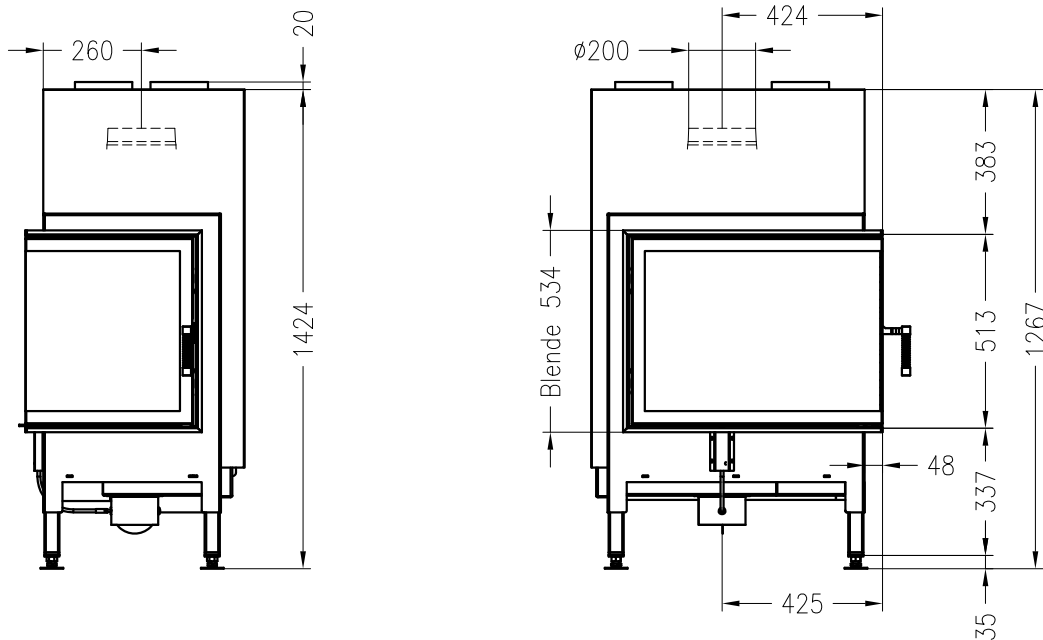

Vita angolo 68/48, SX mit Warmluftmantel
schwenkbar

Stand: 06/2015

Seitenansicht
M~1:20

Vorderansicht
M~1:20

Draufsicht
M~1:10

Alle Abbildungen und Zeichnungen sind urheberrechtlich geschützt.
Verwertung oder Veröffentlichung, auch einzelner Details, nur mit unserer Genehmigung.
Technische Änderungen und Irrtümer vorbehalten.