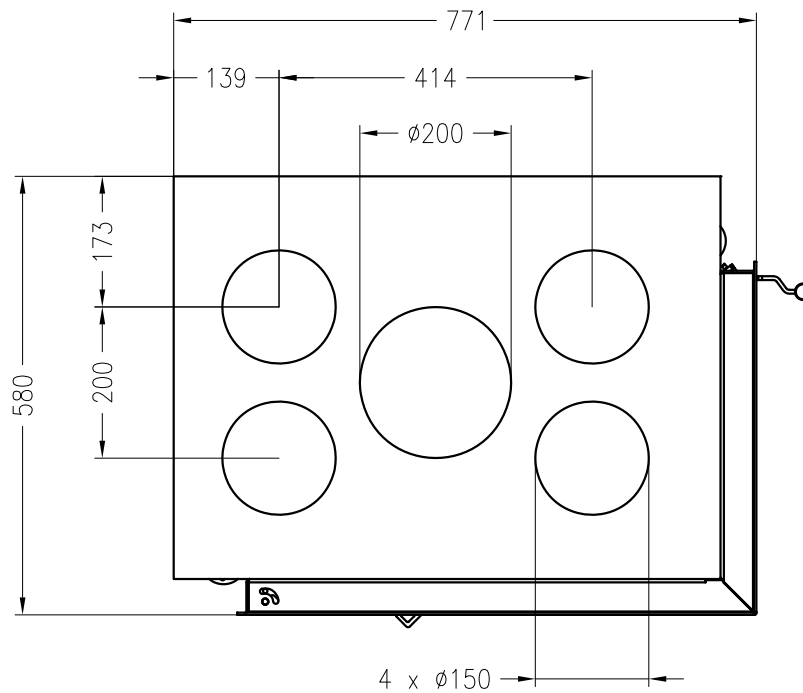

Vita angolo 68/48, SX mit Warmluftmantel
schwenkbar

Stand: 06/2015

Seitenansicht
M~1:20

Vorderansicht
M~1:20

Draufsicht
M~1:10

Alle Abbildungen und Zeichnungen sind urheberrechtlich geschützt.
Verwertung oder Veröffentlichung, auch einzelner Details, nur mit unserer Genehmigung.
Technische Änderungen und Irrtümer vorbehalten.